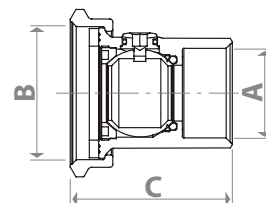

#### Установка с циркуляционным насосом

### Размеры и Kv

Артикул	DN	A, мм	B, мм	C, мм	Kv
R252Y001	18	1" F	1-1/2" F	53	24,6
R252Y002	25	1-1/4" F	2" F	66,5	36,3
R252Y003	18	Ø 22	1-1/2" F	58	24,6
R252Y004	18	Ø 28	1-1/2" F	58	24,6