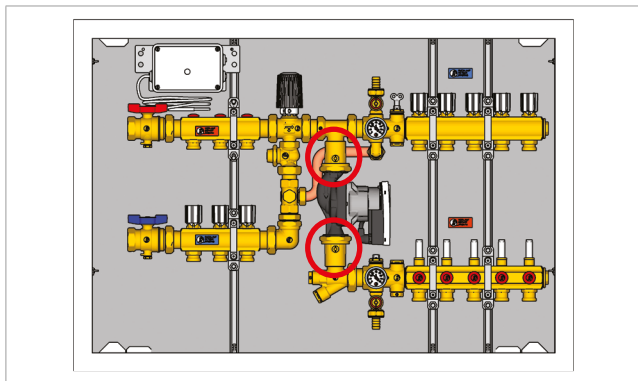

Пример применения

Установка с циркуляционным насосом